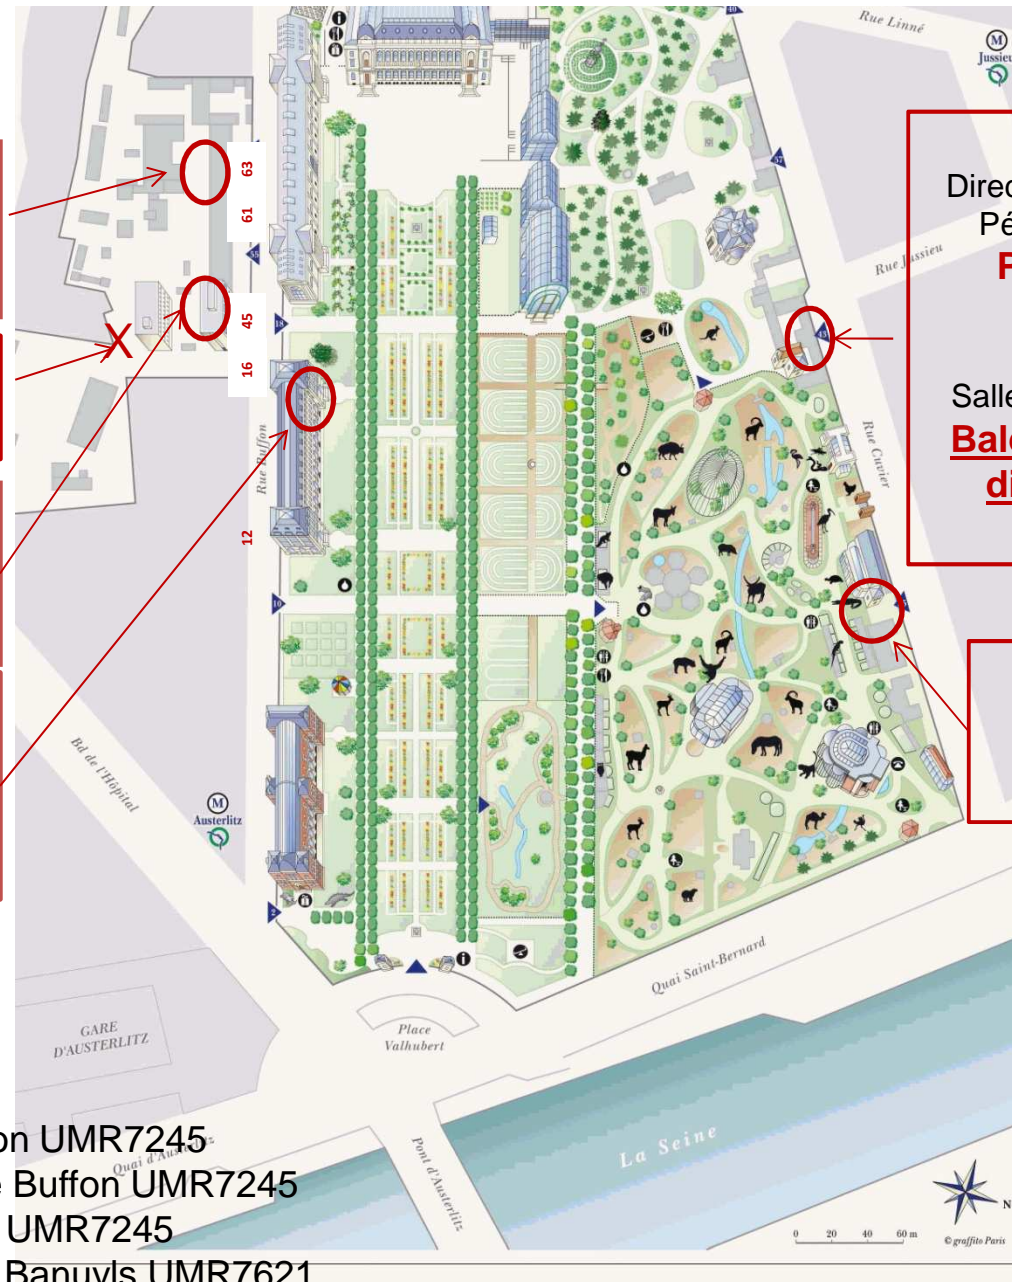

Salles de cours Master M1-MVE et Master 2-MES Muséum National d'Histoire Naturelle & UPMC, ED 227

Salle Collections (1er étage Chimie)
63 Rue Buffon

Salle Cours Géologie
Bat 48 45 Rue Buffon

Salle TP Bio et Salle SEP (Bungalows)
45 Rue Buffon

Salle Cours RC
Phanéro
Bat 39 Phanérogamie
16 Rue Buffon

Scolarité
Direction de l'Enseignement, de la Pédagogie et des Formations
Pavillon de la Baleine
Rue Cuvier
(entrée par le jardin)
Salles : Baleine 1, Baleine 2, Baleine 3 et Claude Hélène dite Baleine 4 et amphi Rouelle

Bibliothèque Physio
(1er étage)
7 Rue Cuvier

Responsables:

C. Bernard : 12 Rue Buffon UMR7245
A. Carré-Moukila : 63 Rue Buffon UMR7245
I. Florent : 61 Rue Buffon UMR7245
F. Joux : Observatoire de Banuyls UMR7621